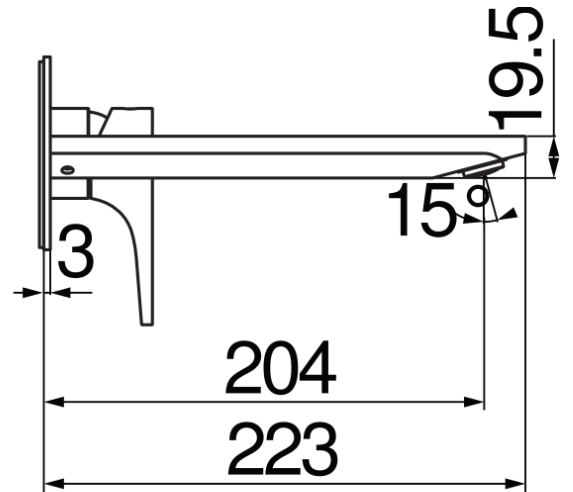

#### SPECIFICHE

Parte esterna monocomando a parete bocca lunga

Chrome

Aeratore anticalcare M 24 x 1

Lunghezza bocca 200 mm

Senza scarico

Limitatore di portata con freno al 50%

Imballo: 32 x 16,5 x 7 cm / 0,0037 m<sup>3</sup> / 1,9 kg

#### CERTIFICAZIONI

DIAGRAMMA DI PORTATA: ACQUA CALDA/FREDDA

— Aeratore

DIAGRAMMA DI PORTATA: ACQUA MISCELATA

— Aeratore