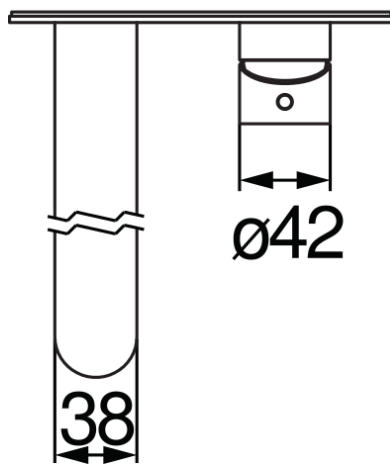

#### SPECIFICHE

Parte esterna monocomando a parete bocca lunga

Chrome

Aeratore anticalcare M 24 x 1

Lunghezza bocca 200 mm

Senza scarico

Limitatore di portata con freno al 50%

Imballo: 32 x 16,5 x 7 cm / 0,0037 m<sup>3</sup> / 1,9 kg

#### CERTIFICAZIONI

DIAGRAMMA DI PORTATA: ACQUA CALDA/FREDDA

— Aeratore

DIAGRAMMA DI PORTATA: ACQUA MISCELATA

— Aeratore