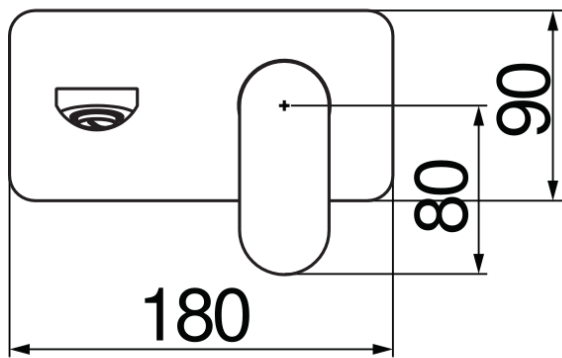

#### SPECIFICHE

Parte esterna monocomando a parete bocca lunga

Chrome

Aeratore anticalcare M 24 x 1

Lunghezza bocca 200 mm

Senza scarico

Limitatore di portata con freno al 50%

Imballo: 32 x 16,5 x 7 cm / 0,0037 m<sup>3</sup> / 1,9 kg

#### CERTIFICAZIONI

DIAGRAMMA DI PORTATA: ACQUA CALDA/FREDDA

— Aeratore

DIAGRAMMA DI PORTATA: ACQUA MISCELATA

— Aeratore