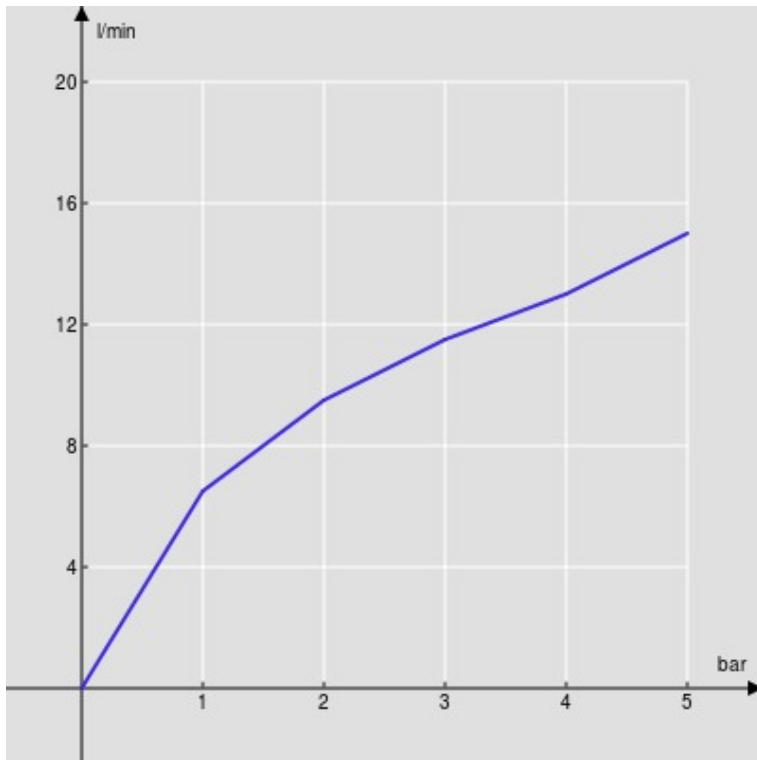

#### SPECIFICHE

Parte esterna monocomando a parete bocca lunga

Chrome

Aeratore anticalcare M 24 x 1

Lunghezza bocca 200 mm

Senza scarico

Limitatore di portata con freno al 50%

Imballo: 32 x 16,5 x 7 cm / 0,0037 m<sup>3</sup> / 1,9 kg

#### CERTIFICAZIONI

DIAGRAMMA DI PORTATA: ACQUA CALDA/FREDDA

— Aeratore

DIAGRAMMA DI PORTATA: ACQUA MISCELATA

— Aeratore