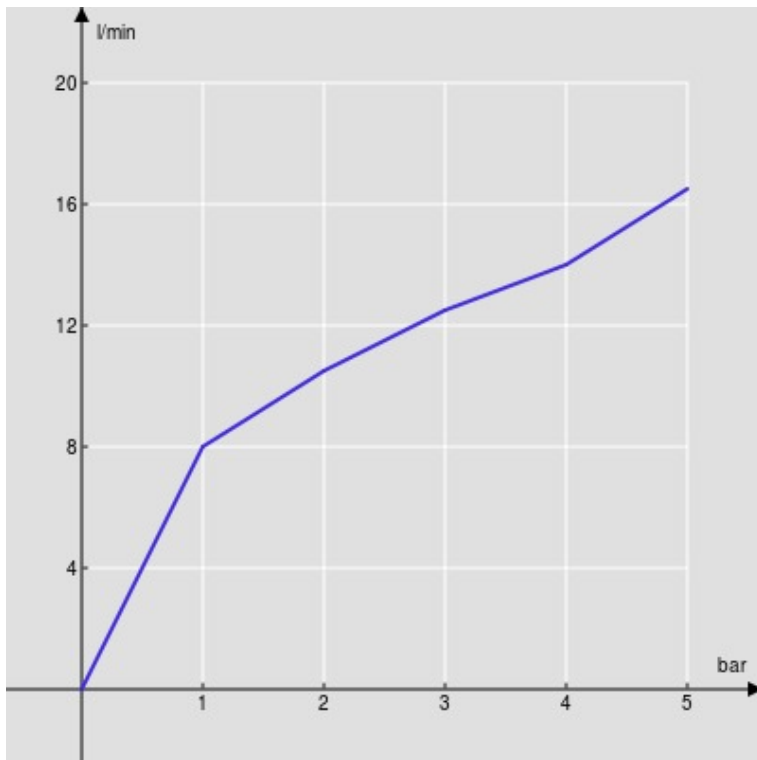

#### SPECIFICHE

Parte esterna monocomando a parete bocca lunga

Chrome

Aeratore anticalcare M 24 x 1

Lunghezza bocca 200 mm

Senza scarico

Limitatore di portata con freno al 50%

Imballo: 32 x 16,5 x 7 cm / 0,0037 m<sup>3</sup> / 1,9 kg

#### CERTIFICAZIONI

DIAGRAMMA DI PORTATA: ACQUA CALDA/FREDDA

— Aeratore

DIAGRAMMA DI PORTATA: ACQUA MISCELATA

— Aeratore